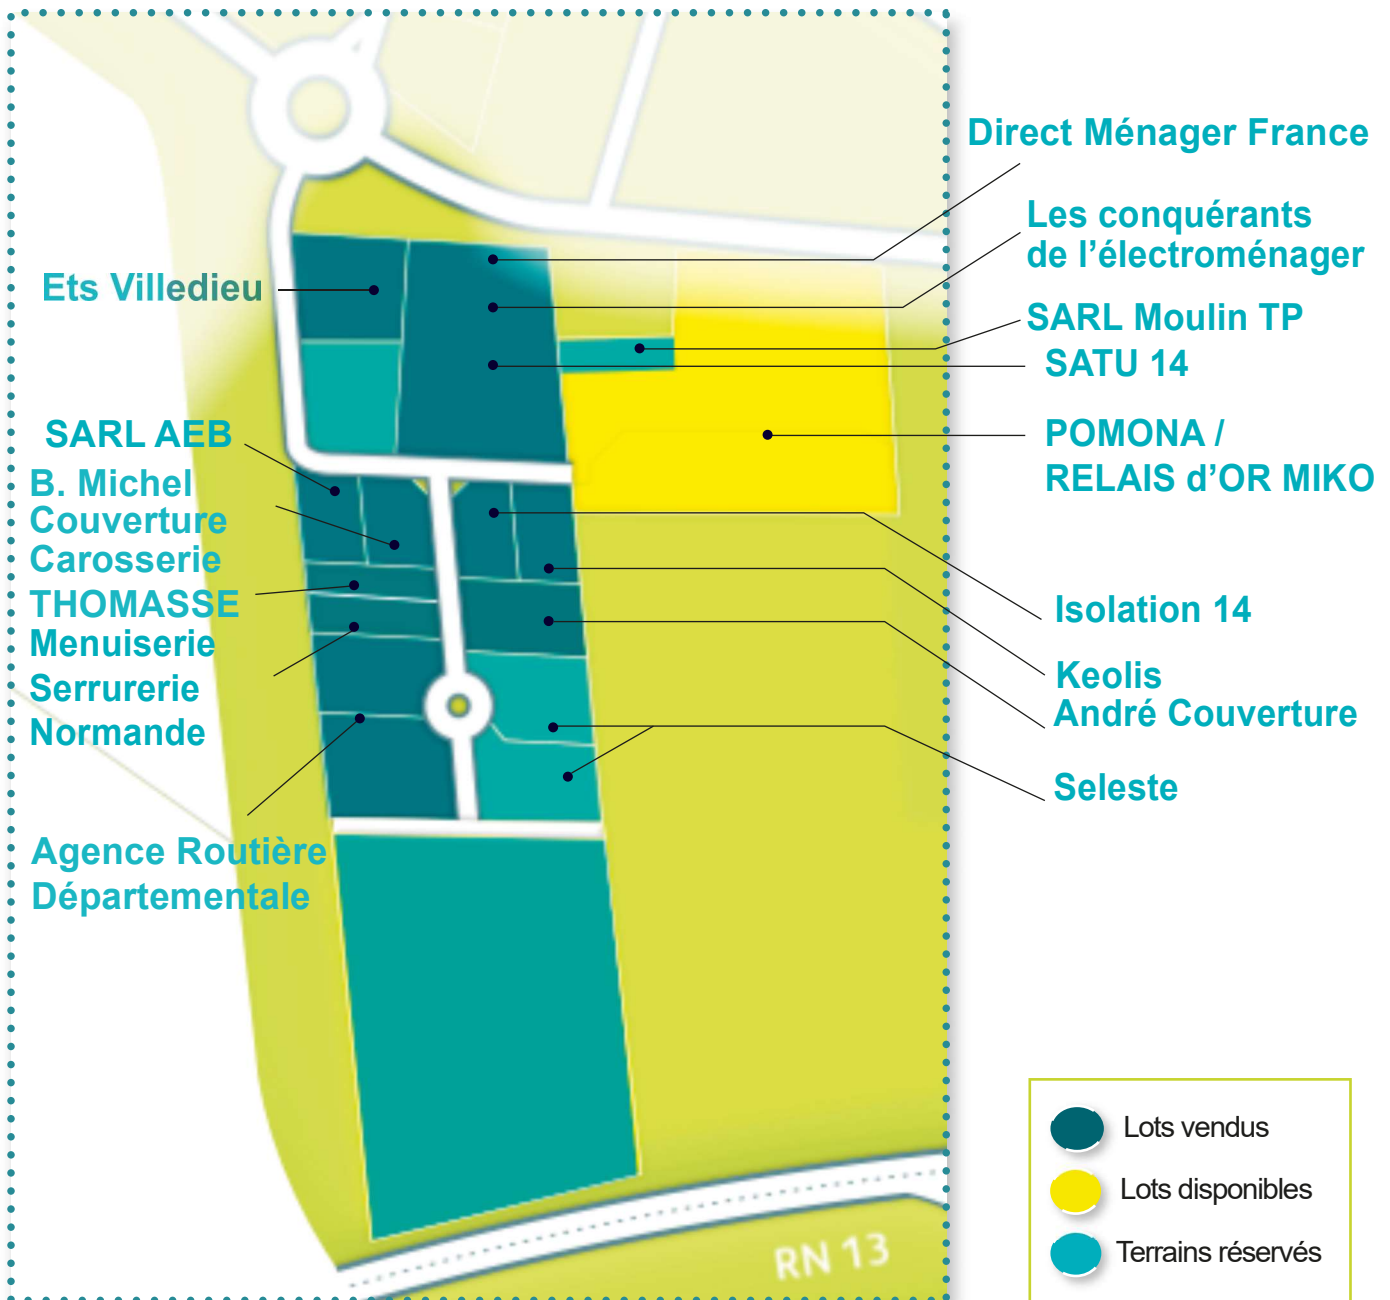

## PARC D'ACTIVITÉS INDUSTRIE ET ARTISANAT TRANCHE 1

Destiné aux activités artisanales et industrielles, ce parc d'activités est directement accessible par l'A13 par l'échangeur Bayeux Centre.